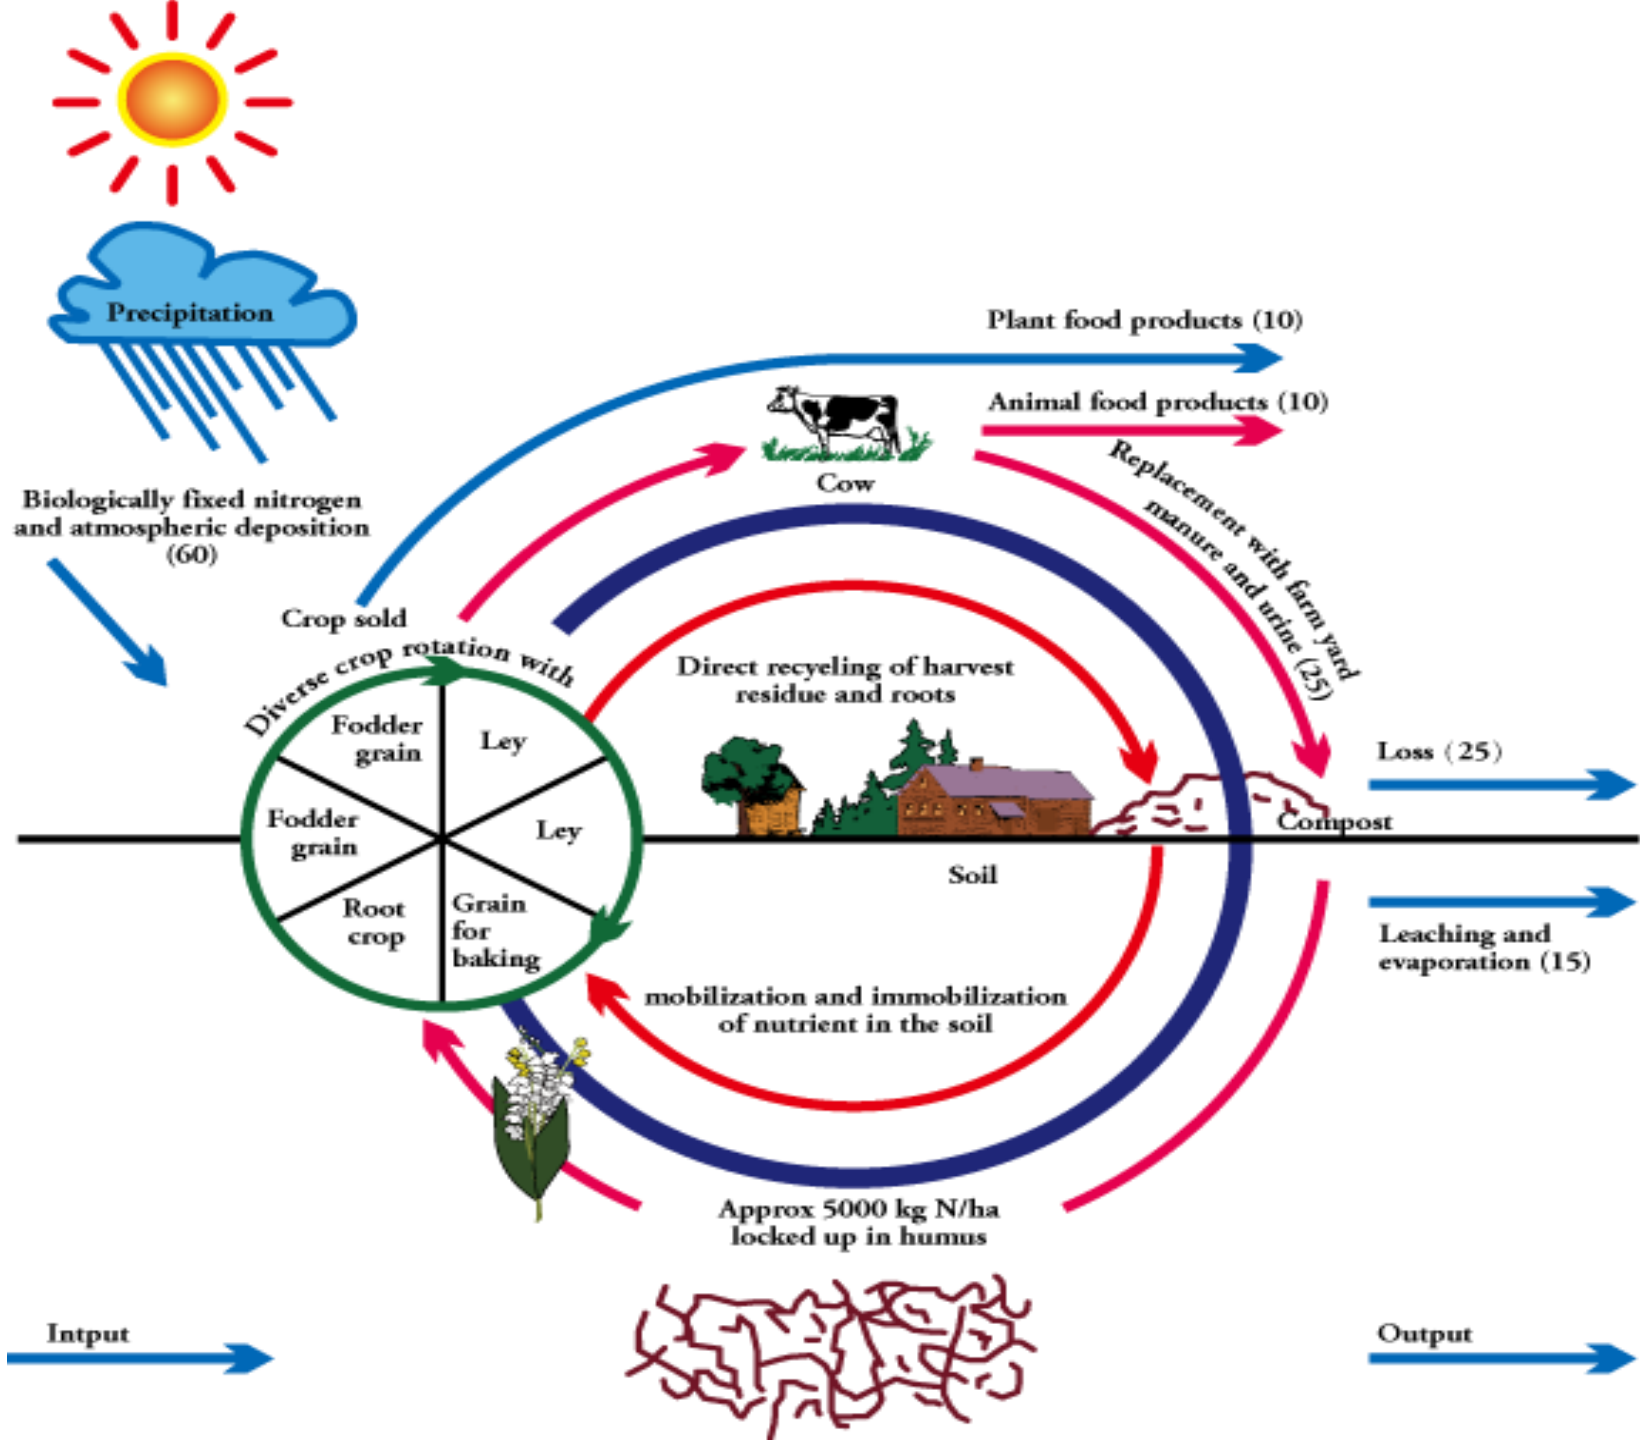

- 易经 “泰卦”
 - ◆ 天地交，而万物通也；上下交，而其志同也
 - 环境、物质、能源及各种生物
 - 多样生物及复杂的生态系统
 - 循环、和谐、平衡(homeostasis)
 - ◆ 泰，畅通、和谐
- 天地之大德曰生
 - ◆ 生生不息
- 人类与其他众生及环境成和谐生态系统，彼此紧密联结，息息相通，相辅相成
- 整体互动，生生不息

泰

卦

地

天

耗散结构

物质流大多为密闭系统，
但能量流则开放

Figure 8-1
A typical food cycle.

泰生农业内涵

- 促进农场内部养分循环
 - 培育肥沃与高生命力的土壤
 - 混合经营、多样化农耕
 - 加强作物病虫害生物（态）防治及健康管理
 - 保护资源，惜福爱物，发扬优良中华农业文化
 - 建立可追溯、追踪制度
 - 修炼身、心、灵，改善觉知能力
 - 发展及结合农村第一、第二及第三产业
- 整合性或系统性经营

泰生农场

中新农业公司泰生农场

中新农业公司养猪场 (since 1996)

促进农场内部养分循环

- 为泰生农业的基础
- 自我循环的农业生态系统
 - ◆ 混合经营、多样化农耕
 - 农、林、渔、牧
 - ◆ 减少对外部物质的依赖
 - ◆ 制作堆肥，回归土壤
 - 有机废弃物

绿肥植物生长（2011年3月）

黄花苜蓿及繁縷

土壤性质改善

刚启泰生农法，未施有机肥

泰生农法1.5年，施有机肥

泰生农耕改善土壤物理、化学、生物性质

改善农业生产环境

- 减少对环境污染
 - ◆ 不施用化学农药与肥料
 - ◆ 减低农业废弃物排放
 - 猪粪尿
 - 稻麦秸秆
- 创设野生生物保育区
 - ◆ 湿地
 - ◆ 广栽树木
 - ◆ 提升生物多样性
 - ◆ 天敌栖息环境

建构湿地，净化水质，提升生物多样性（2011年5月）

建构湿地，保护环境；鸟类栖息，维护生物多样性

加强健康管理，善用生态、生物防治