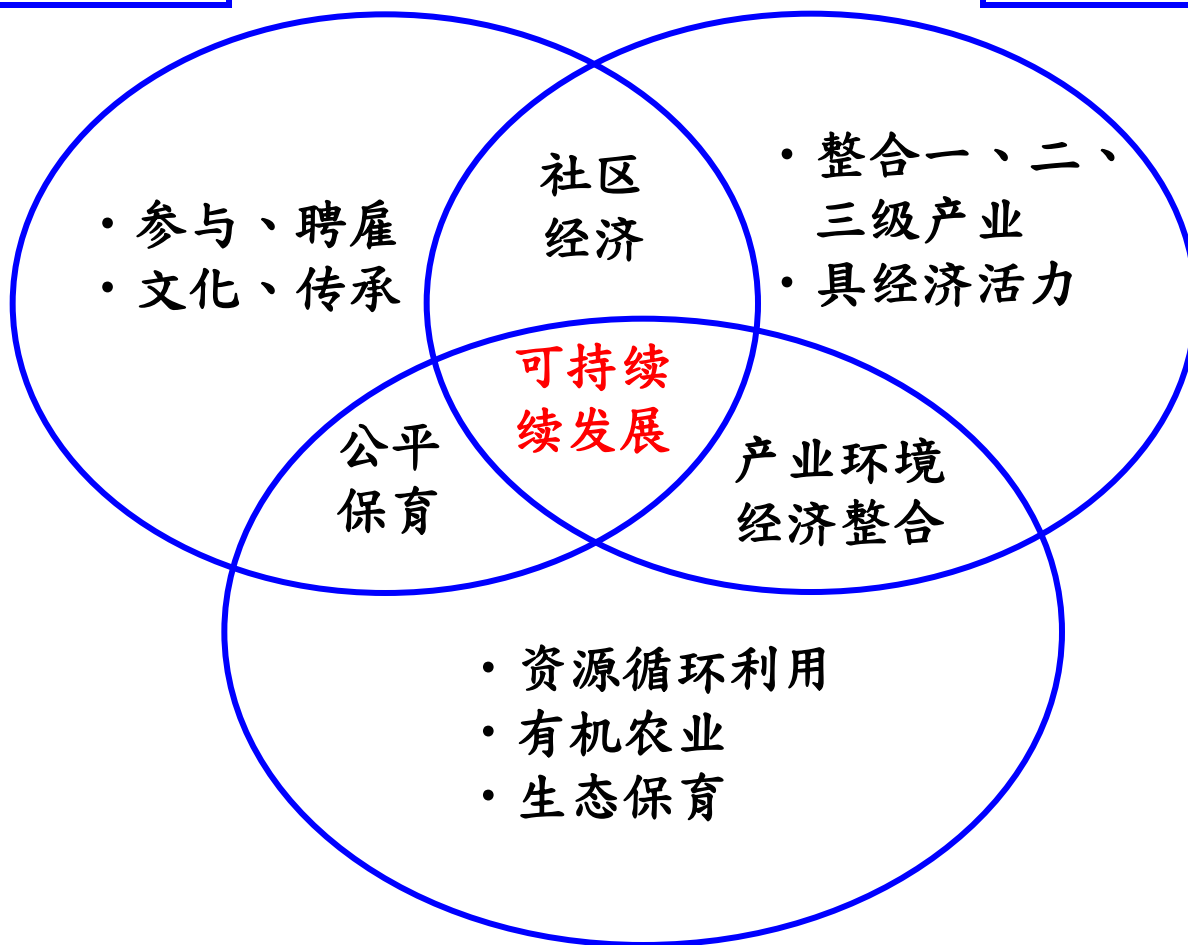

泰生农法： 安全生产、生态保育、健康生活、永续发展

社会目标

经济目标

环境目标