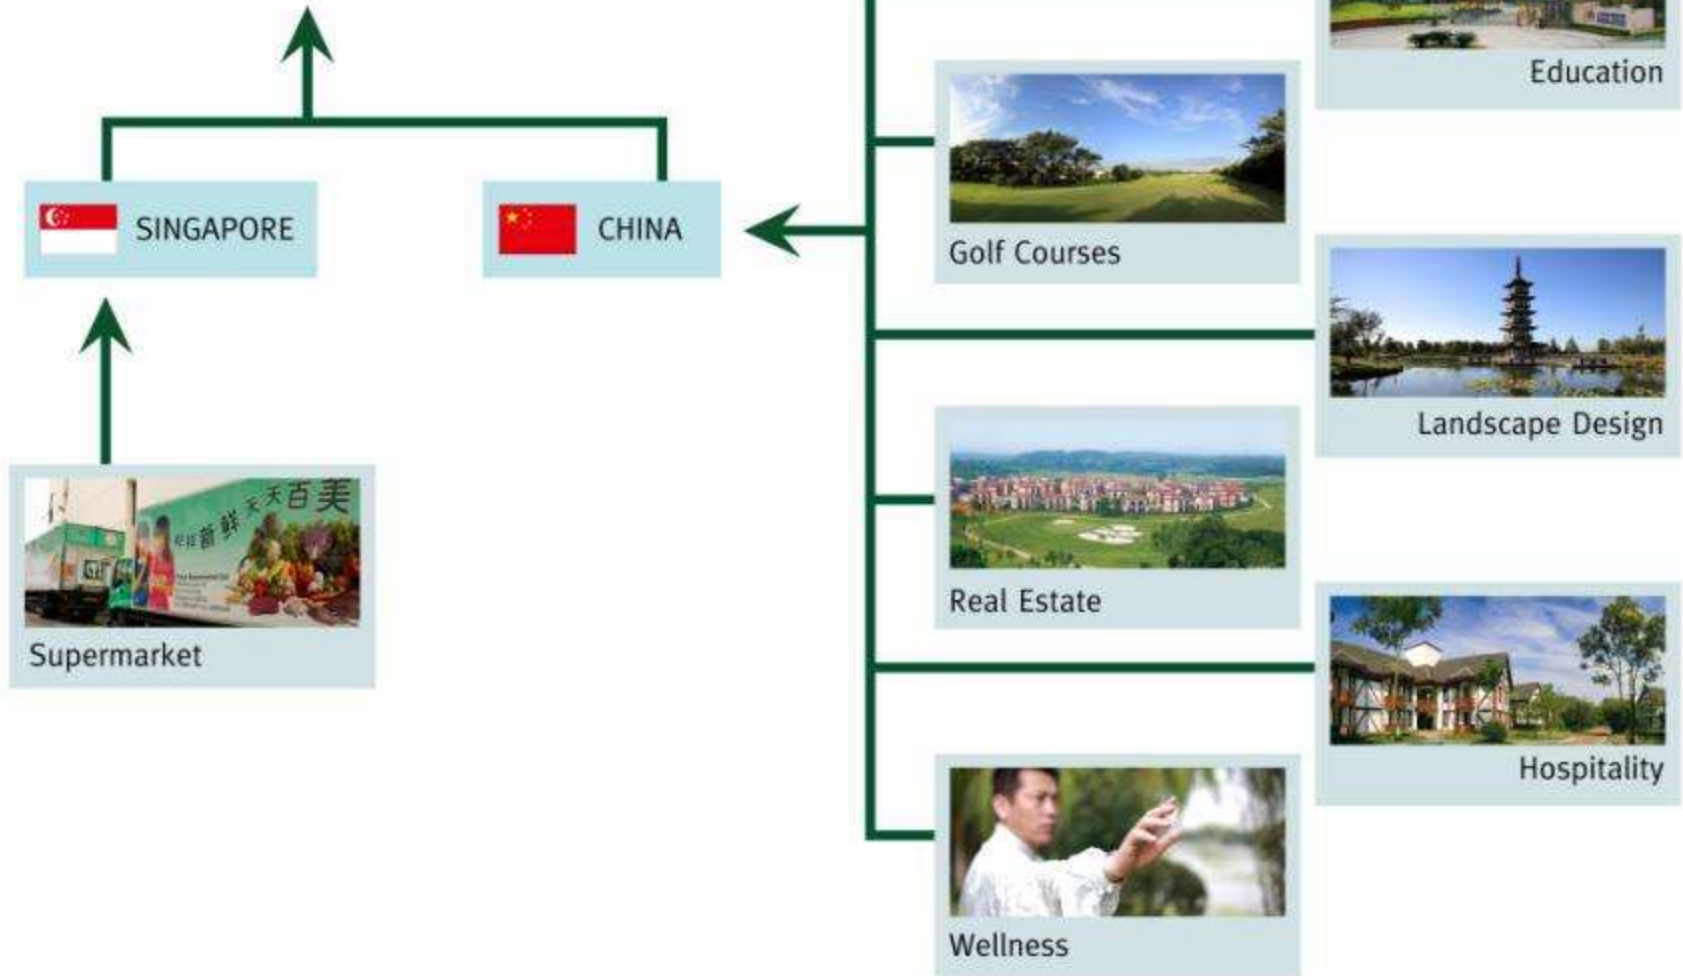

农业与旅游新实践，打造企业新文化

元立集团中新农业公司
林宗贤

PRIME GROUP INTERNATIONAL

元立集团陈逢坤总裁

推动新农耕：泰生农法

- 陈总裁来自农村，农业起家
- 农为邦本，本固邦宁
 - ◆ 企业经营与时俱进
 - ◆ 保护农地，农业日益受重视
- 环境保育，食品安全
 - ◆ 种、养结合，循环农业
 - ◆ 有机栽培
- 整合生产、生态、旅游、养生
- “泰生农法”

泰生农法，整体互动，生生不息

- 易经 “泰卦”
 - ◆ 天地交，而万物通也；上下交，而其志同也
 - 环境、物质、能源及各种生物
 - 多样生物及复杂的生态系统
 - 循环、和谐、平衡(homeostasis)
 - ◆ 泰，畅通、和谐
- 天地之大德曰生
 - ◆ 生生不息
- 人类与其他众生及环境成和谐生态系统，彼此紧密联结，息息相通，相辅相成
- 整体互动，生生不息

泰

卦

地

天

耗散结构

物质流大多为密闭系统，
但能量流则开放

Figure 8-1
A typical food cycle.

泰生农业内涵

- 促进农场内部养分循环
 - 培育肥沃与高生命力的土壤
 - 混合经营、多样化农耕
 - 加强作物病虫害生物（态）防治及健康管理
 - 保护资源，惜福爱物，发扬优良中华农业文化
 - 建立可追溯、追踪制度
 - 修炼身、心、灵，改善觉知能力
 - 发展及结合农村第一、第二及第三产业
- 整合性或系统性经营

泰生农场

中新农业公司泰生农场

要怎么收获，就怎么栽！

喜乐的工作环境

企业的社会责任

- 创造经济价值，无欺地追求利润
 - ◆ 品德为先，公正诚信
- 不仅股东，也应照顾其他利害关系者利益
 - ◆ 顾客、员工、生意伙伴、社区、社会及自然环境
- 以利他之心经营企业，致力创新研发
- 致力社会和谐与地球永续发展

农业生态旅游内涵：7 H

- Habitat 栖息地、地理、人文、景观
- Heritage 文化遗产、仪式、节庆
- History 自然、人文变迁史
- Handicraft 有特色的手工艺品
- Home products 当地特产
- Hospitality 殷勤，诚实真心的服务
 - ◆ 正确适当资讯、清洁环境、安全活动空间、朴素的舒适
- Health 健康的身心灵