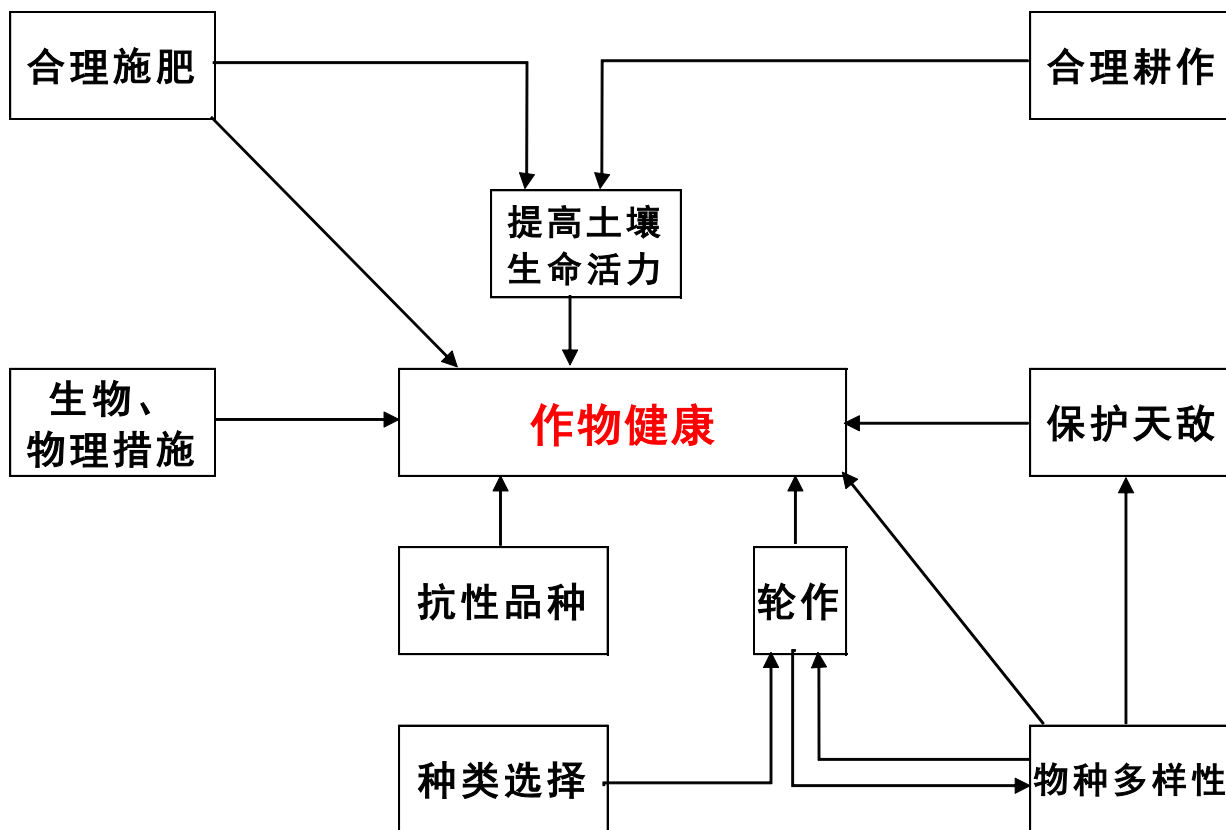

中新农业公司养猪场 (since 1996)

促进农场内部养分循环

- 为泰生农业的基础
- 自我循环的农业生态系统
 - ◆ 混合经营、多样化农耕
 - 农、林、渔、牧
 - ◆ 减少对外部物质的依赖
 - ◆ 制作堆肥，回归土壤
 - 有机废弃物

绿肥植物生长（2011年3月）

黄花苜蓿及繁縷

土壤性质改善

刚启泰生农法，未施有机肥

泰生农法1.5年，施有机肥

泰生农耕改善土壤物理、化学、生物性质

改善农业生产环境

- 减少对环境污染
 - ◆ 不施用化学农药与肥料
 - ◆ 减低农业废弃物排放
 - 猪粪尿
 - 稻麦秸秆
- 创设野生生物保育区
 - ◆ 湿地
 - ◆ 广栽树木
 - ◆ 提升生物多样性
 - ◆ 天敌栖息环境

建构湿地，净化水质，提升生物多样性（2011年5月）

建构湿地，保护环境；鸟类栖息，维护生物多样性

加强健康管理，善用生态、生物防治

农林牧渔，多样经营，循环农业，45公顷

mahota farm
中新农业泰生农场

- 种苗场
Nursery
- 行政区
Admin

接待中心
Reception Center

畜牧饲料厂
Livestock Farm

蔬菜包装厂
Vegetable Packing House

生物防治
研发中心
BioControl
R & D Centre

鸡、鸭、鹅、
兔子及大闸蟹
养殖区
Breeding Area of
Chickens, Ducks,
Geese, Rabbits
and Crabs